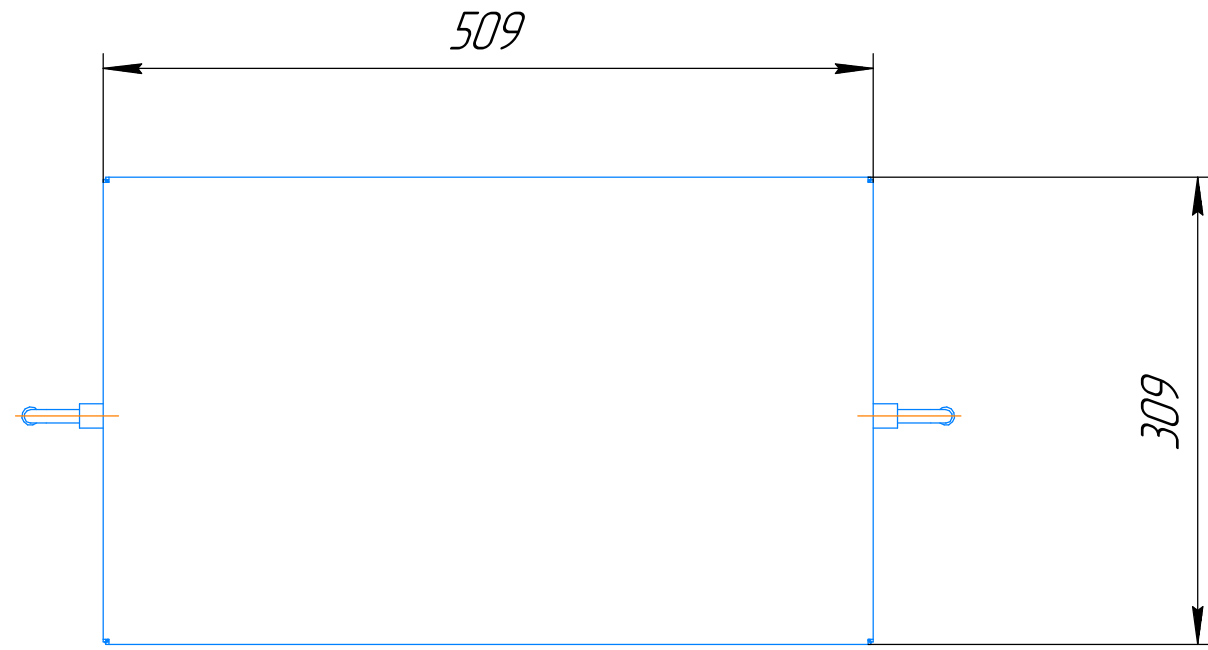

				ООО НТЦ "ПРИБОР"			
				Сборка БЭШ			
				500x400x200			
Изм.	Лист	№ докум.	Подп.	Дата	Лит.	Масса	Масштаб
Разраб.						30,1	1:5
Проб.					Лист	Листов	1
Т.контр.							
И.контр.							
Утв.							