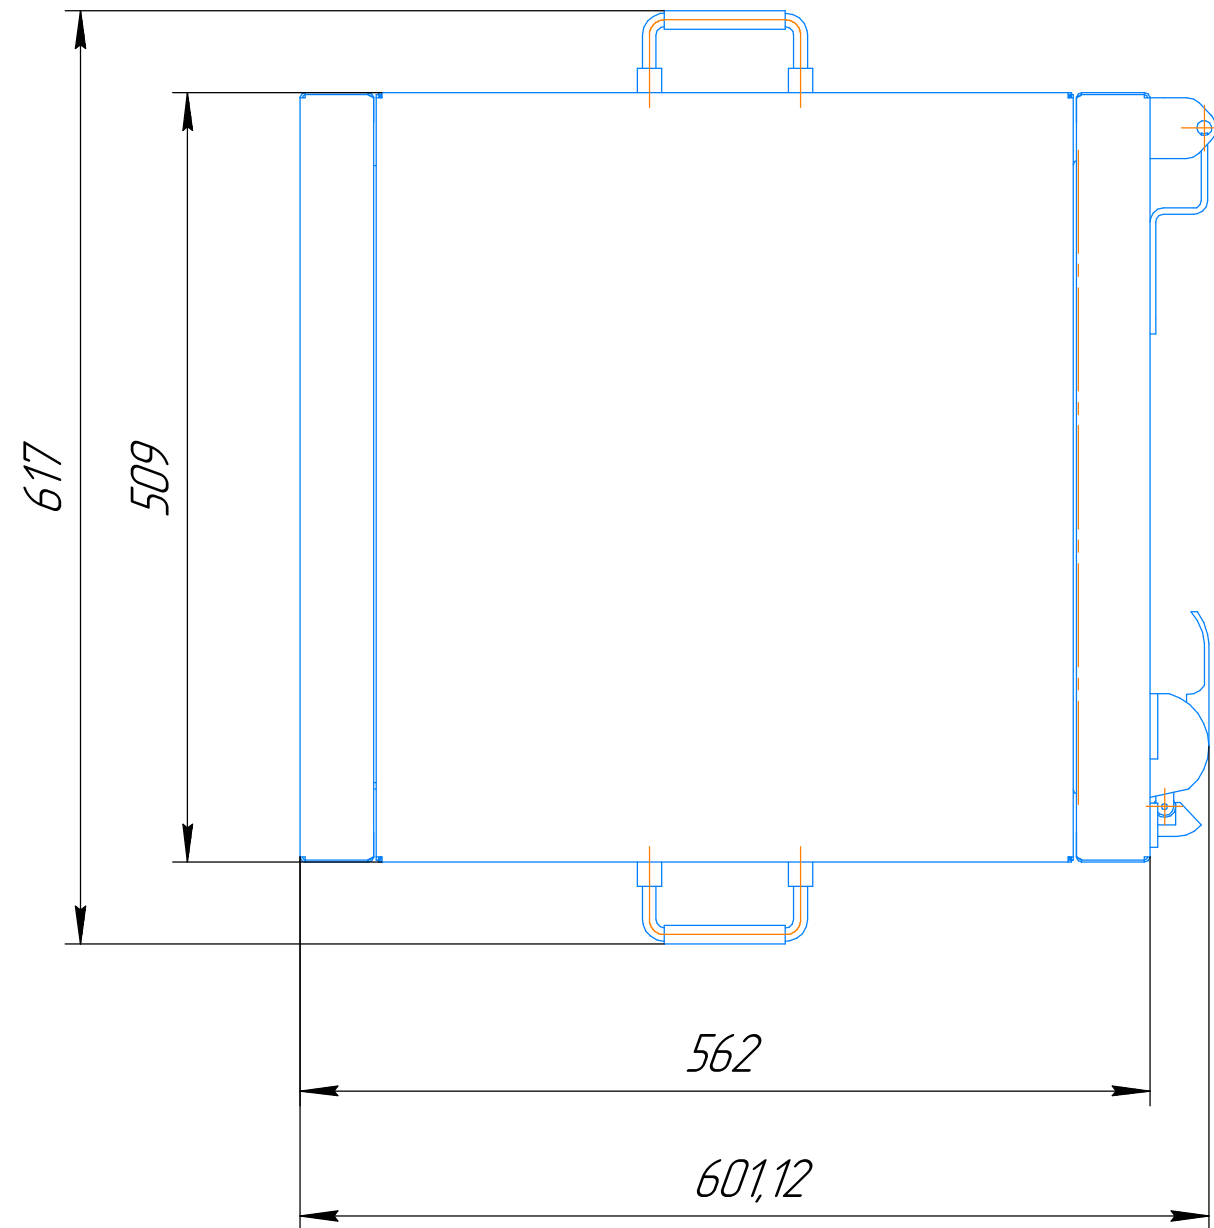

				ООО НТЦ "ПРИБОР"			
				Сборка БЭШ			
				500x400x200			
Изм.	Лист	№ докум.	Подп.	Дата	Лит.	Масса	Масштаб
Разраб.						30,1	1:5
Проб.					Лист	Листов	1
Т.контр.							
И.контр.							
Утв.							