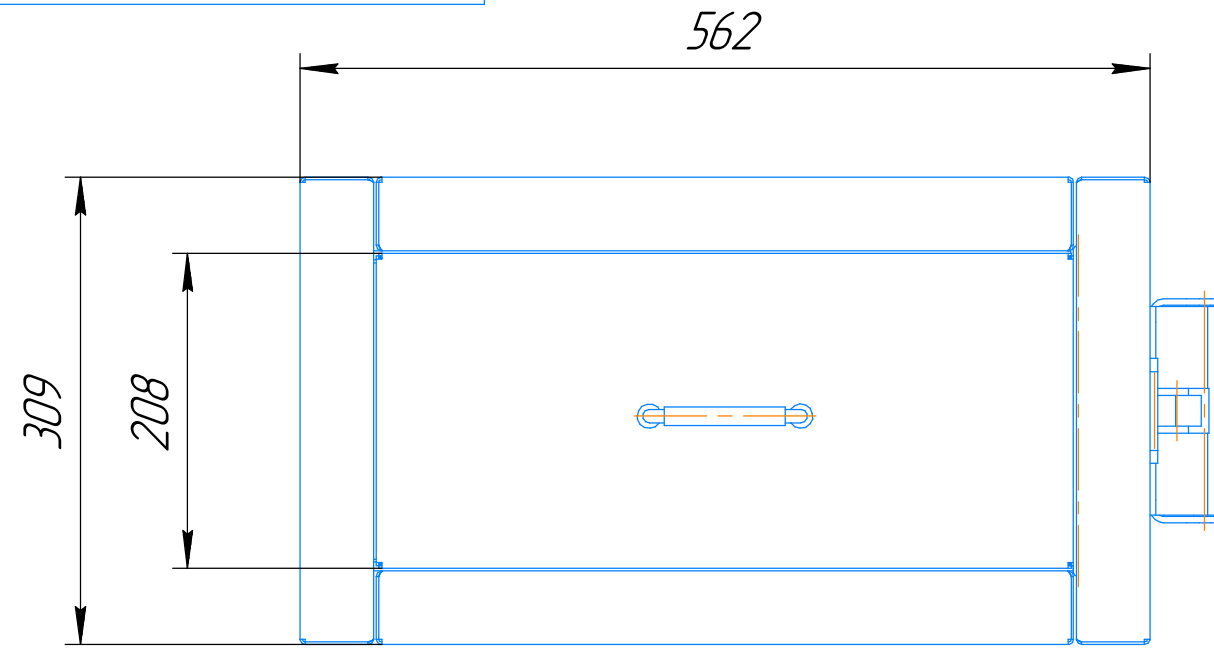

				ООО НТЦ "ПРИБОР"			
				Сборка БЭШ			
				500x400x200			
Изм.	Лист	№ докум.	Подп.	Дата	Лит.	Масса	Масштаб
Разраб.						30,1	1:5
Проб.					Лист	Листов	1
Т.контр.							
И.контр.							
Утв.							